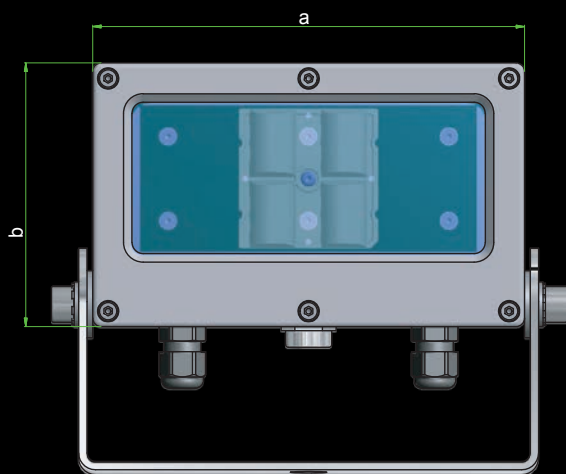

Außenstrahler NA2

Outdoor-spotlight NA2

48V DC