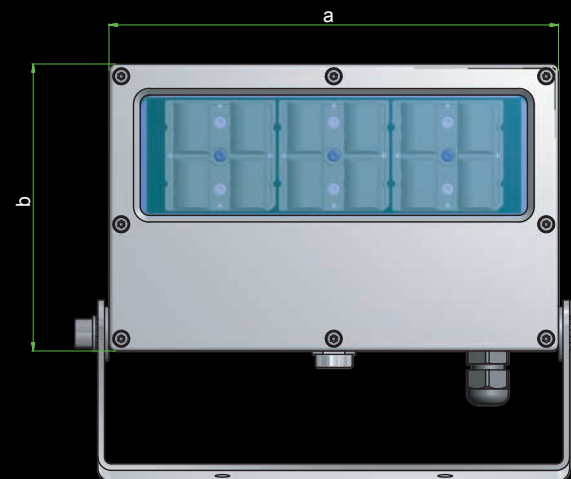

Außenstrahler NA2

Outdoor-spotlight NA2

230V AC

Abmessungen | Dimensions

10W / 48V DC	a x b x c	154 x 94 x 50mm
20W / 48V DC	a x b x c	272 x 94 x 50mm
30W / 48V DC	a x b x c	300 x 163 x 67mm
13W / 230V AC	a x b x c	202 x 109 x 50mm
25W / 230V A	a x b x c	202 x 129 x 50mm

Kundenspezifische Lichtverteilung und Leistung möglich.
Customer specific light distribution and power-setting available.

Besonderheiten | Features

Lichtverteilung Light distribution	Anwendungsspezifisch Custom-design
Gehäuse Housing	Aluminium Aluminium
Anschluss Connection	Stecker | Kabelschwanz Plug | Cable
Schutzart Protection class	IP65 IP65
Temperaturbereich Ambient temperature	-20°C – +40°C -20°C – +40°C
Lebensdauer nominal Lifetime nominal	50.000h 50.000h

Technische Änderungen vorbehalten
Technical data subject to change without notice

NEULICHT®

NEULICHT lighting solutions GmbH
Schwefelbadstraße 2, A-6845 Hohenems
Tel. +43 5576 98226
Fax +43 5576 98226-15
office@neulicht.at
www.neulicht.eu