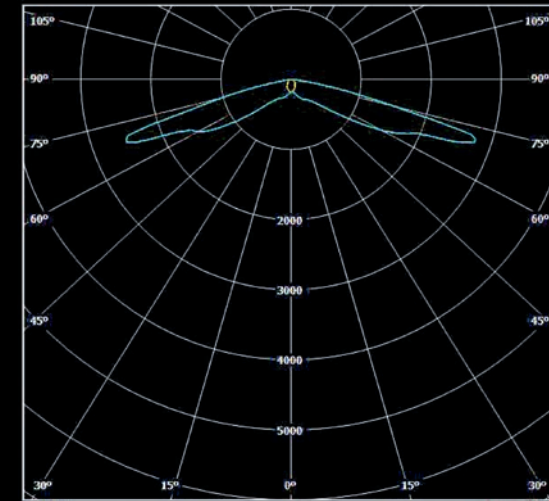

Gehwegleuchte NG1 Walkway luminaire NG1

Die LED Gehwegbeleuchtung NG1 ist konzipiert für die energieeffiziente und homogene Ausleuchtung von Gehwegen in verschiedensten Anwendungsbereichen. Die spezielle Lichtverteilung der Leuchte ermöglicht einen sehr hohen Montageabstand und spart damit Investitions- und Montagekosten. Neben Tunnel, Stollen und Kränen ist diese Leuchte optional auch für maritime Umgebungsbedingungen geeignet. Die technische Auslegung der Leuchte sichert eine lange Lebensdauer und kurze Amortisationszeiten.

NEULICHT®

Gehwegleuchte NG1

Walkway luminaire NG1

Abmessungen | Dimensions

Elektrische Leistung Power consumption	11W 11W
Spannungsversorgung Power supply	24V – 48V DC SELV 24V – 48V DC SELV
LED Lumen gesamt LED Lumen total	850lm 850lm
Schutzart Protection class	IP 65 IP 65
Abmessungen Dimensions	a x b x c 138 x 109 x 57,5mm a x b x c 138 x 109 x 57,5mm
Gehäuse Housing	Aluminium o. Messing Aluminium o. Brass