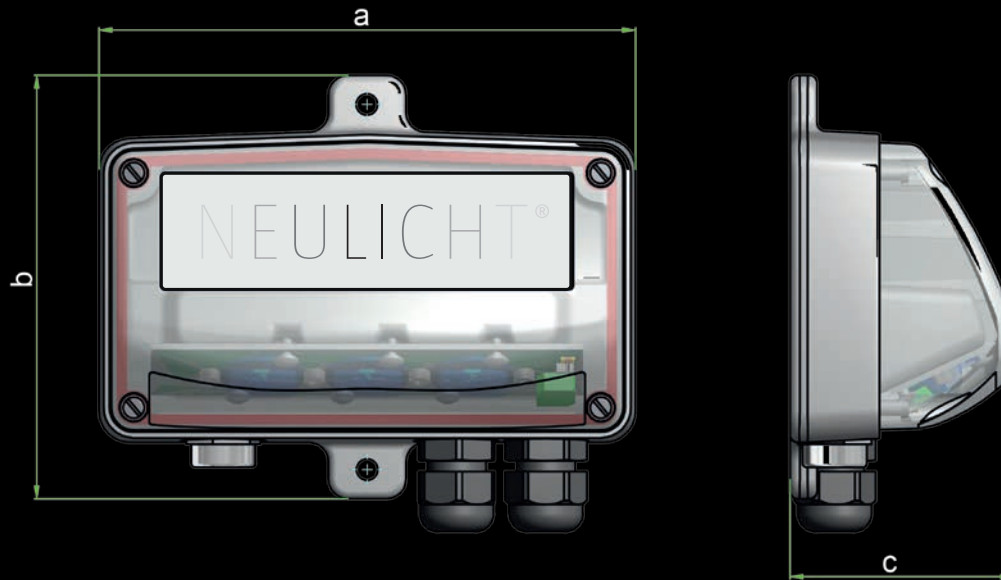

Gehwegleuchte NG1 Walkway luminaire NG1

Die LED Gehwegbeleuchtung NG1 ist konzipiert für die energieeffiziente und homogene Ausleuchtung von Gehwegen in verschiedensten Anwendungsbereichen. Die spezielle Lichtverteilung der Leuchte ermöglicht einen sehr hohen Montageabstand und spart damit Investitions- und Montagekosten. Neben Tunnel, Stollen und Kränen ist diese Leuchte optional auch für maritime Umgebungsbedingungen geeignet. Die technische Auslegung der Leuchte sichert eine lange Lebensdauer und kurze Amortisationszeiten.

LED NG1 walkway luminaire has been designed for the energy-efficient and uniform illumination of walkways in a very broad range of uses. Its special light distribution makes it possible to leave significant intervals between one light and the next, therefore saving on investment and installation costs. Alongside tunnels and cranes applications, an adapted version of this luminaire can also be used in maritime environmental conditions. The light's technical design ensures it has a long lifetime combined with short pay-off periods.

NEULICHT®

Gehwegleuchte NG1

Walkway luminaire NG1

Abmessungen | Dimensions

Elektrische Leistung Power consumption	11W 11W
Spannungsversorgung Power supply	24V – 48V DC SELV 24V – 48V DC SELV
LED Lumen gesamt LED Lumen total	850lm 850lm
Schutzart Protection class	IP 65 IP 65
Abmessungen Dimensions	a x b x c 138 x 109 x 57,5mm a x b x c 138 x 109 x 57,5mm
Gehäuse Housing	Aluminium o. Messing Aluminium o. Brass